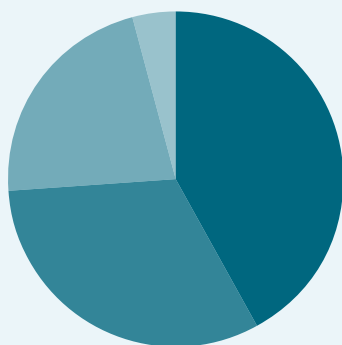

Interessen der Studierenden auf der stellenwerk JOBMESSE Hamburg 2024

- 42 % Orientierung und persönlicher Austausch
- 32 % Aktive Suche nach Nebenjobs
- 22 % Aktive Suche nach Einstiegsjobs
- 4 % Sonstiges

Diese Aussteller:innen (u.v.m.) waren 2024 dabei:

Jetzt buchen

Mehr erfahren