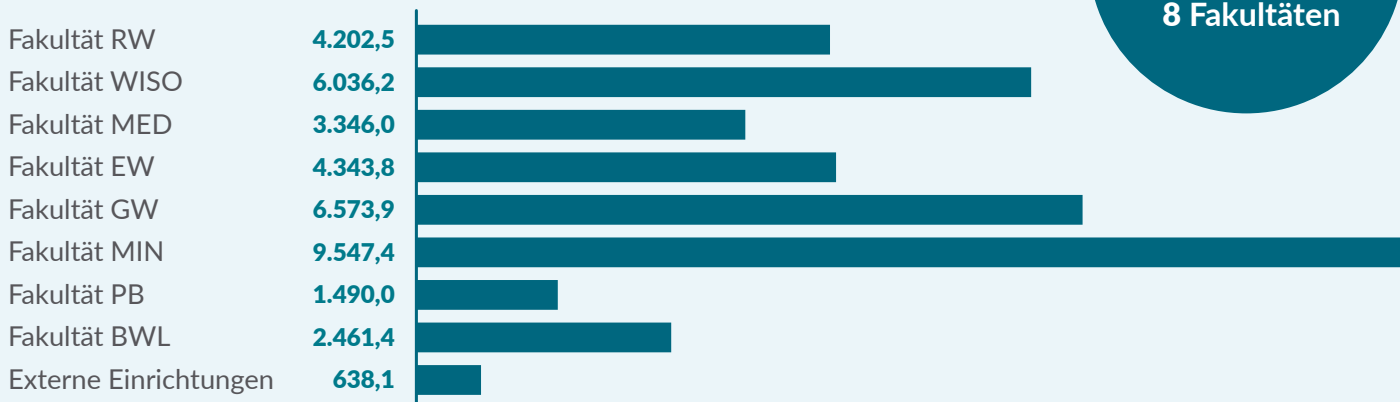

Messezelte

Messegelände: Campus der Universität Hamburg | Von-Melle-Park

10 gute Gründe, dabei zu sein:

- Prominente Platzierung der Veranstaltungszelte auf dem Campus der Universität Hamburg
- Erprobtes Konzept: seit 2007 ist die Jobmesse eine Institution auf dem Campus
- 3 verschiedene Messepakete für jedes Budget (ab 2.850,00 € netto)
- 3.000 – 4.000 Besucher:innen pro Messetag aus über 170 Studiengängen
- Leitsystem für Studierende nach Fachrichtung für bestmögliche Kontakte
- Durchgehend persönliche Betreuung durch das Veranstaltungsteam
- Verpflegung über den ganzen Tag
- 120 Minuten-Slot als Berufs- und Lebensberatungscoach in unserem Future Field beim Speed Coaching
- Top-Platzierung Ihrer Stellenanzeigen auf der Jobmessens Jobwall
- Exklusive Sponsoring-Möglichkeiten auf dem Messegelände

Studierenden-Insights

Universität Hamburg

42.819
Studierende

390.121 m²
162 Gebäude
8 Fakultäten

Studierende (in Vollzeitäquivalenten) pro Fakultät

Neben den Studierenden der Universität Hamburg besuchen die stellenwerk Jobmesse ebenfalls Studierende unserer weiteren Partner-Universitäten in Hamburg: Die HAW (Schwerpunkt Ingenieurwesen), die TUHH (Schwerpunkt Ingenieurwesen, Mathematik) und der hcu (Schwerpunkt Architektur, Geoinformatik)